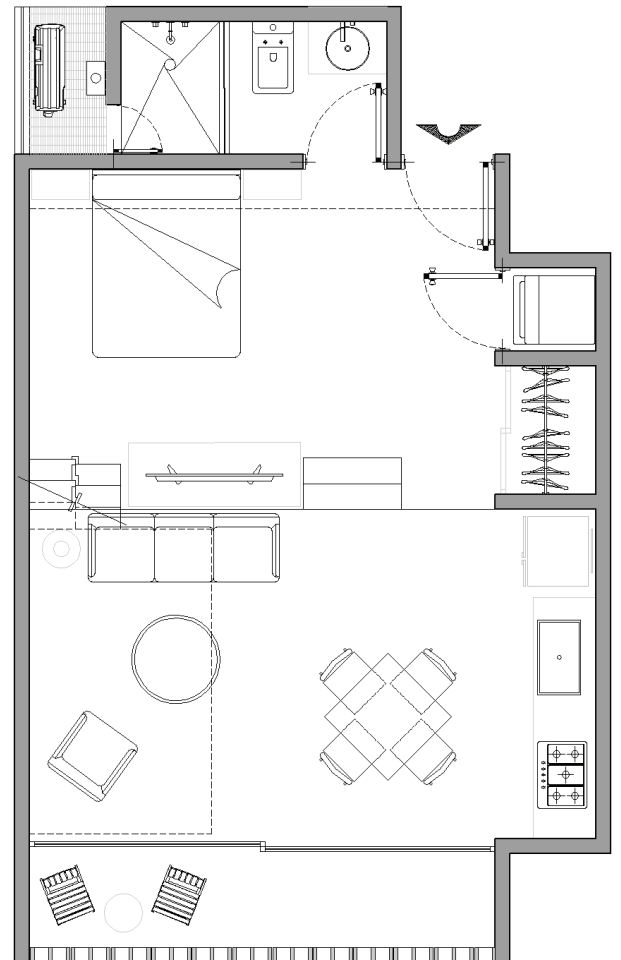

UBICACIÓN DE UNIDADES

3er NIVEL

Características:

- Altura y media
- 1 habitación
- 1 Tapanco
- Sala-Comedor
- Cocineta
- 1 Baño
- Closet de lavado
- Balcón

Áreas:

Interior 42.35 m² + 5.74 m²_(Tapanco)
Exterior 6.37 m²