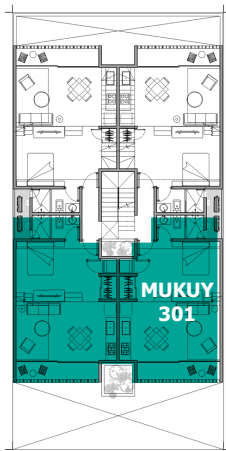

UBICACIÓN DE UNIDADES

3er NIVEL

Características:

- Altura y media
- 1 habitación
- 1 Tapanco
- Sala-Comedor
- Cocineta
- 1 Baño
- Closet de lavado
- Balcón

Áreas:

Interior 42.35 m² + 5.74 m²_(Tapanco)
Exterior 6.37 m²