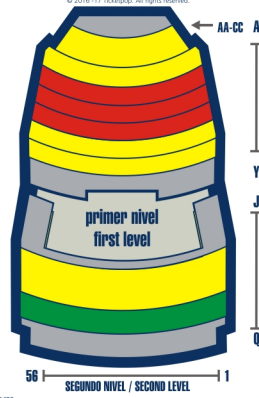

TEMPORADA SINFÓNICA 2016-17 - CONCIERTOS POP

CONCIERTO DE NAVIDAD | CONCIERTO DE REYES | AL CINÉ: SUPERHÉROES | MAGIA Y FANTASÍA
SALA DE FESTIVALES DEL CENTRO DE BELLAS ARTES

© 2016-17 Ticketpop. All rights reserved.

ticketpop.com.
787-294-0001

**PARA ESTE EVENTO:
ACEPTAMOS TODOS
LOS MÉTODOS DE PAGO.**

	PRECIO
PLANTA BAJA	$ 30.00
PLANTA BAJA, ALTA	$ 20.00
PLANTA ALTA	$ 10.00