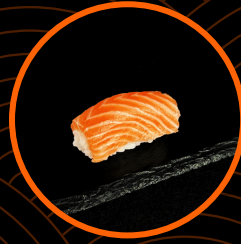

NIGIRI

2,75

SAKE

2,20

2,20

2,20

GUNKAN

2,70

2,15

3,20

3,20